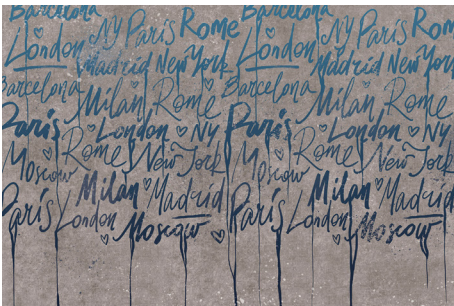

LETTER

collection